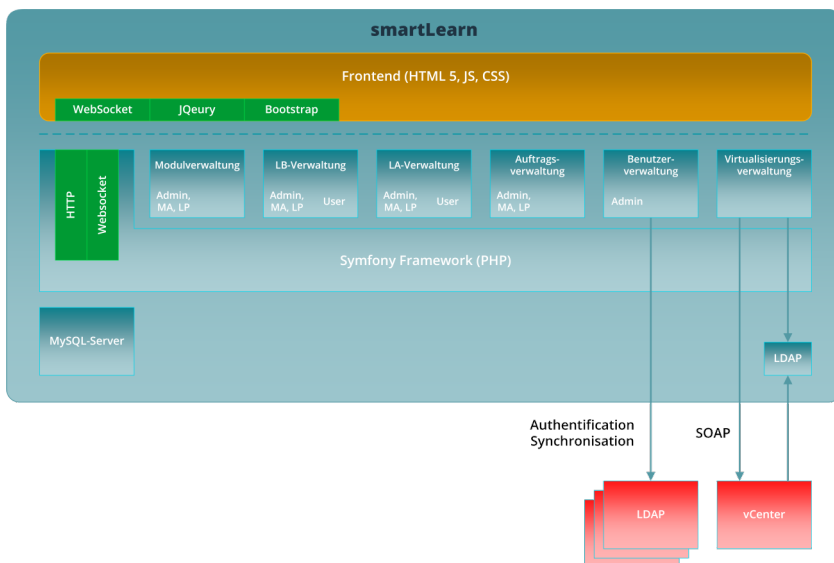

innovativ
zukunftsweisend
ortsunabhängig

smart
Learn

Basis für handlungsorientiertes und selbstorganisiertes Lernen & Prüfen

- * innovativ und im Moment mit Alleinstellungsmerkmal
- * ortsunabhängig
- * Plattform für Einzel- & Gruppenarbeiten
- * Abbildung von Praxisszenarien als Lern- oder Prüfungsgrundlage
- * Archivierung der erarbeiteten Resultate & Werkstücke
- * ermöglicht Lernkooperation

- * modulare und skalierbare Architektur
- * einfache Integration in bestehende Infrastruktur
- * offene Schnittstellen zu Schulverwaltungssystemen
- * OpenSource

smartLearn
ein LMS für eine moderne und zukunftsgerichtete Informatikausbildung